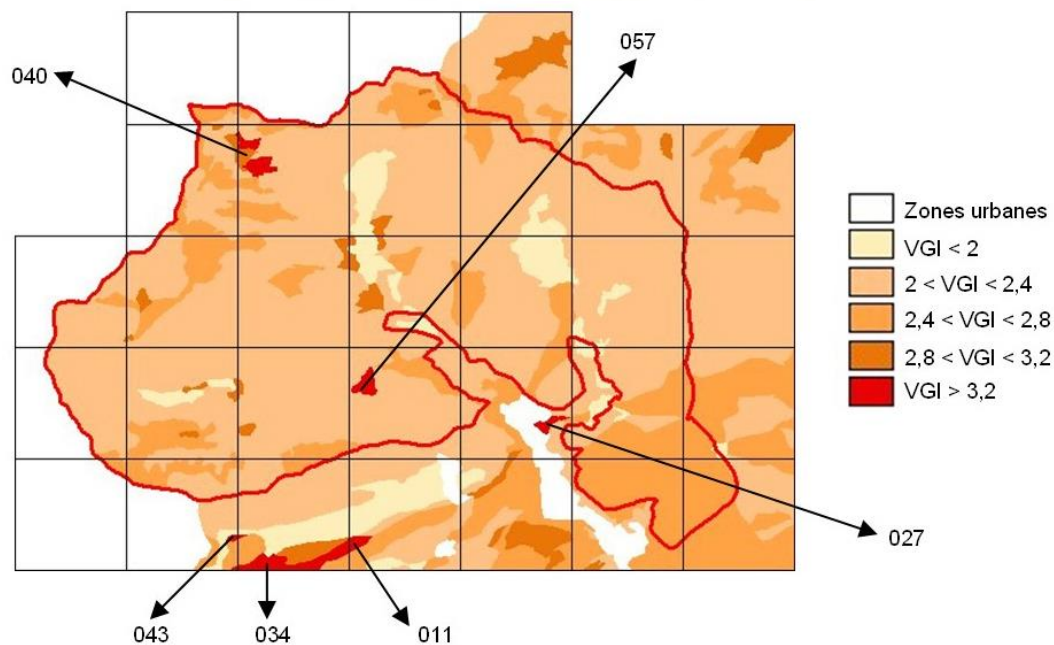

Mapa dels hàbitats principals del Parc Natural Comunal de les Valls del Comapedrosa, elaborat a partir del Mapa Digital dels Hàbitats d'Andorra a escala 1.25.000 del Centre de Biodiversitat (IEA).

Hàbitats del Parc Natural segons l'índex VGI (Valor Global d'Interès), elaborat a partir del Mapa Digital dels Hàbitats d'Andorra a escala 1.25.000 del Centre de Biodiversitat (IEA). Dels hàbitats de major interès se'n indica el codi.